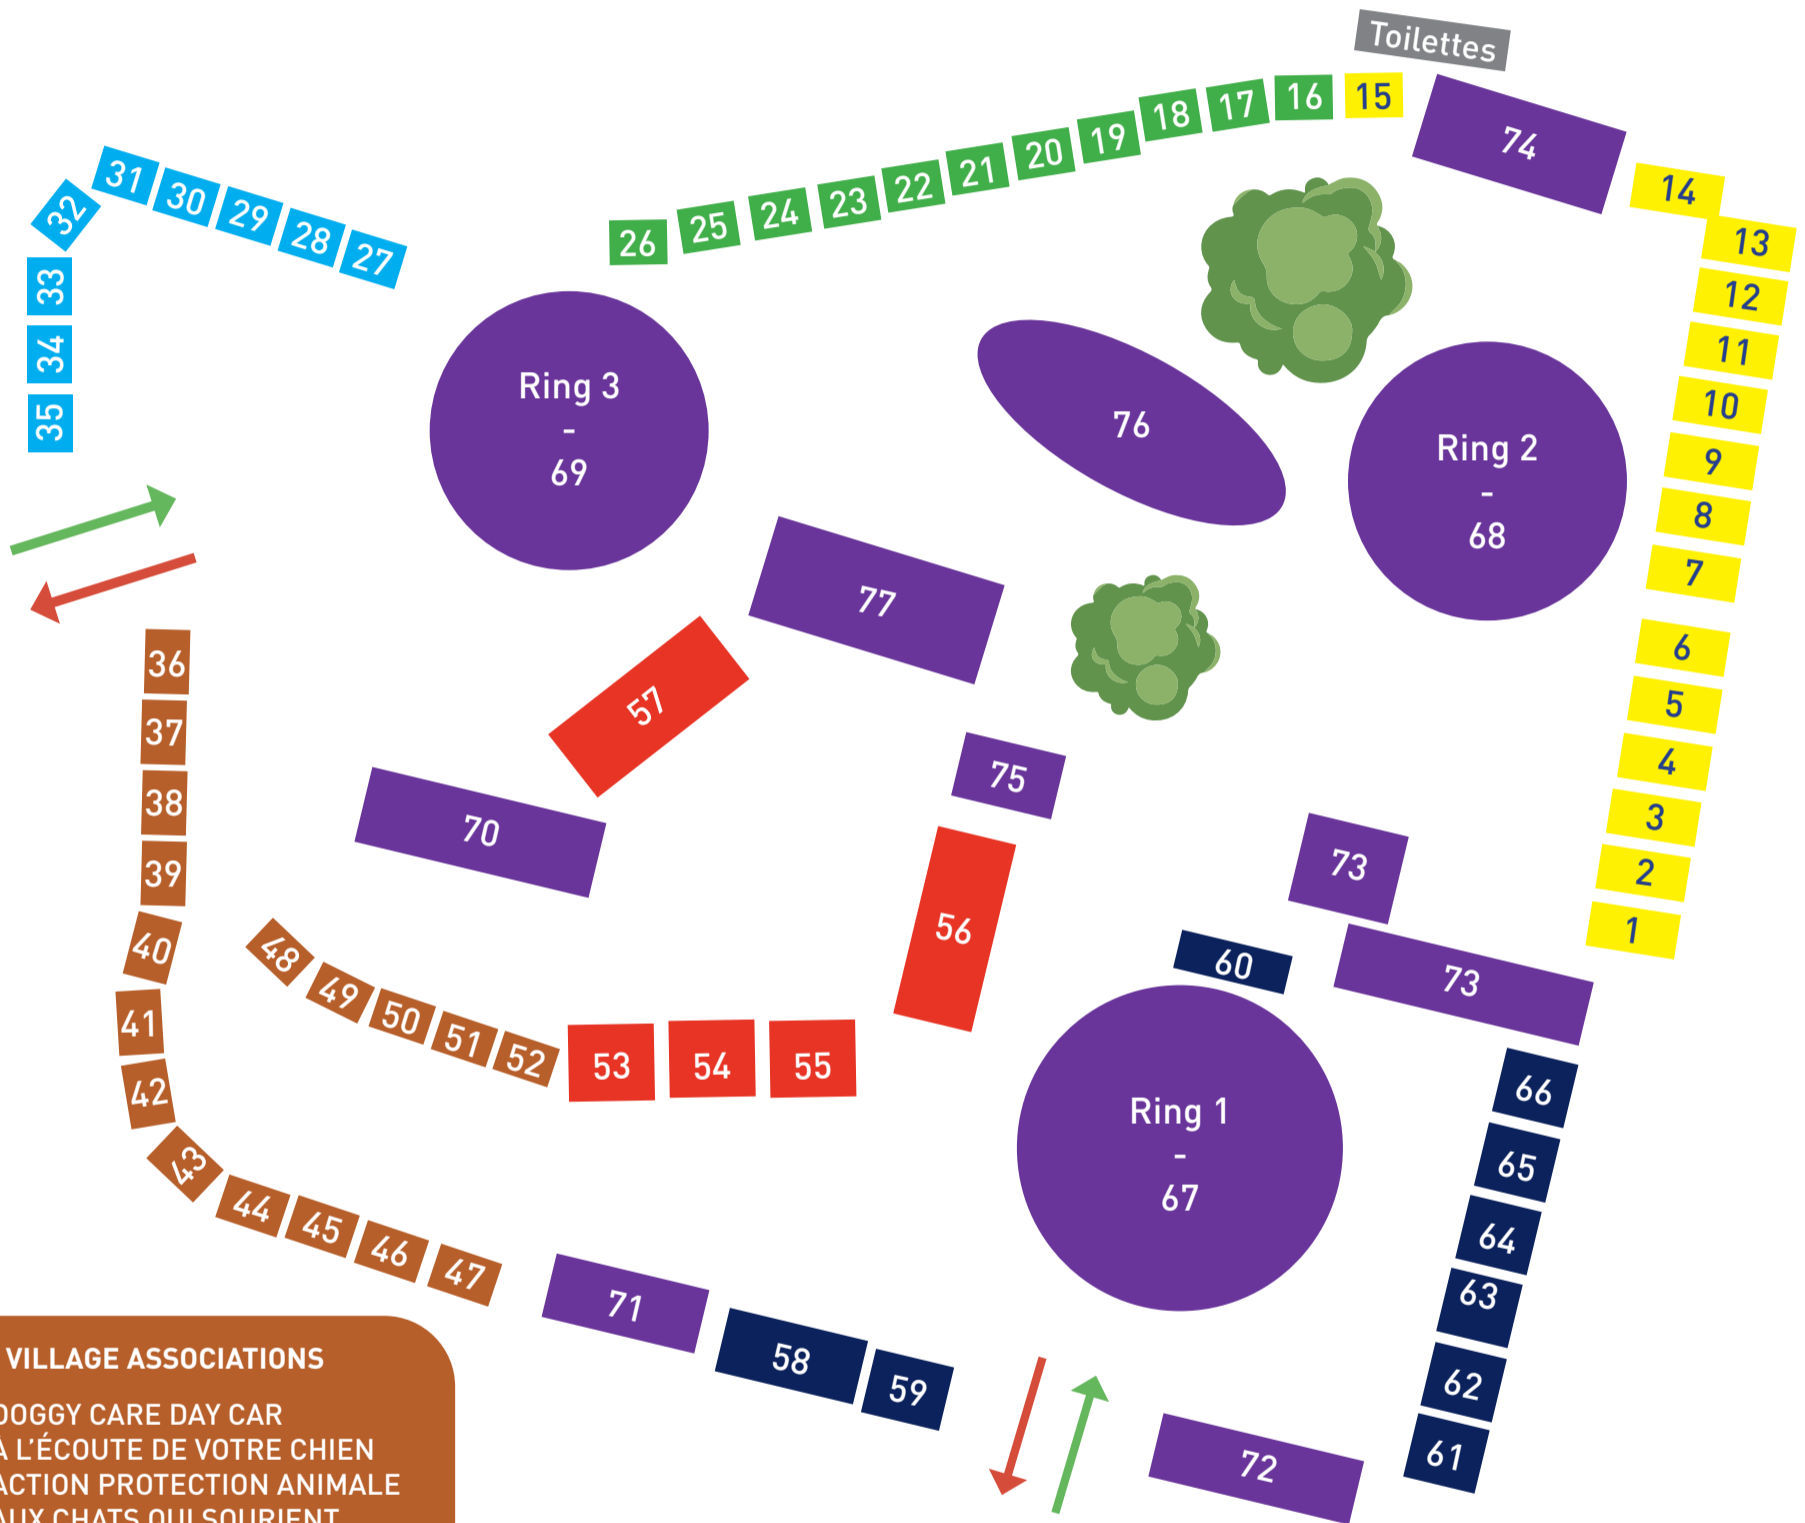

VILLAGE ÉLEVEURS

- 27 - ÉLEVAGE DE LA FOLLE EMPRISE
- 28 - LES PRÉS DE NÉLISSA
- 29 - IRTREAWHEAT
- 30 - LA FAVEUR DE LA NUIT
- 31 - BASSET HOUND DES TREIZE PETITES FONTAINES
- 32 - ÉLEVAGE DE LA BAIE D'ADONIS
- 33 - ÉLEVAGE DU DRAGON ROUGE DE JUPITER
- 34 - LES CAVALIERS KING CHARLES DE BETIGNIES
- 35 - L'OR NOIR DE PARIS

VILLAGE ASSOCIATIONS

- 36 - DOGGY CARE DAY CAR
- 37 - À L'ÉCOUTE DE VOTRE CHIEN
- 38 - ACTION PROTECTION ANIMALE
- 39 - AUX CHATS QUI SOURIENT
- 40 - CHIENS GUIDES POUR LA LIBERTÉ VISUELLE
- 41 - CHIHUAHUA EN DÉTRESSE
- 42 - FAUNE ALFORT
- 43 - FÉLIN POUR L'AUTRE
- 44 - GAMELLES PLEINES
- 45 - GUEULES D'ANGES
- 46 - HANDI'CHIENS
- 47 - PAROLE DE CHIEN
- 48 - L'ARCHE DES ASSOCIATIONS
- 49 - LES TROPHÉES PET FRIENDLY À LA FRANÇAISE
- 50 - SPA - SOCIÉTÉ PROTECTRICE DES ANIMAUX
- 51 - PRODAF
- 52 - FONDATION BRIGITTE BARDOT